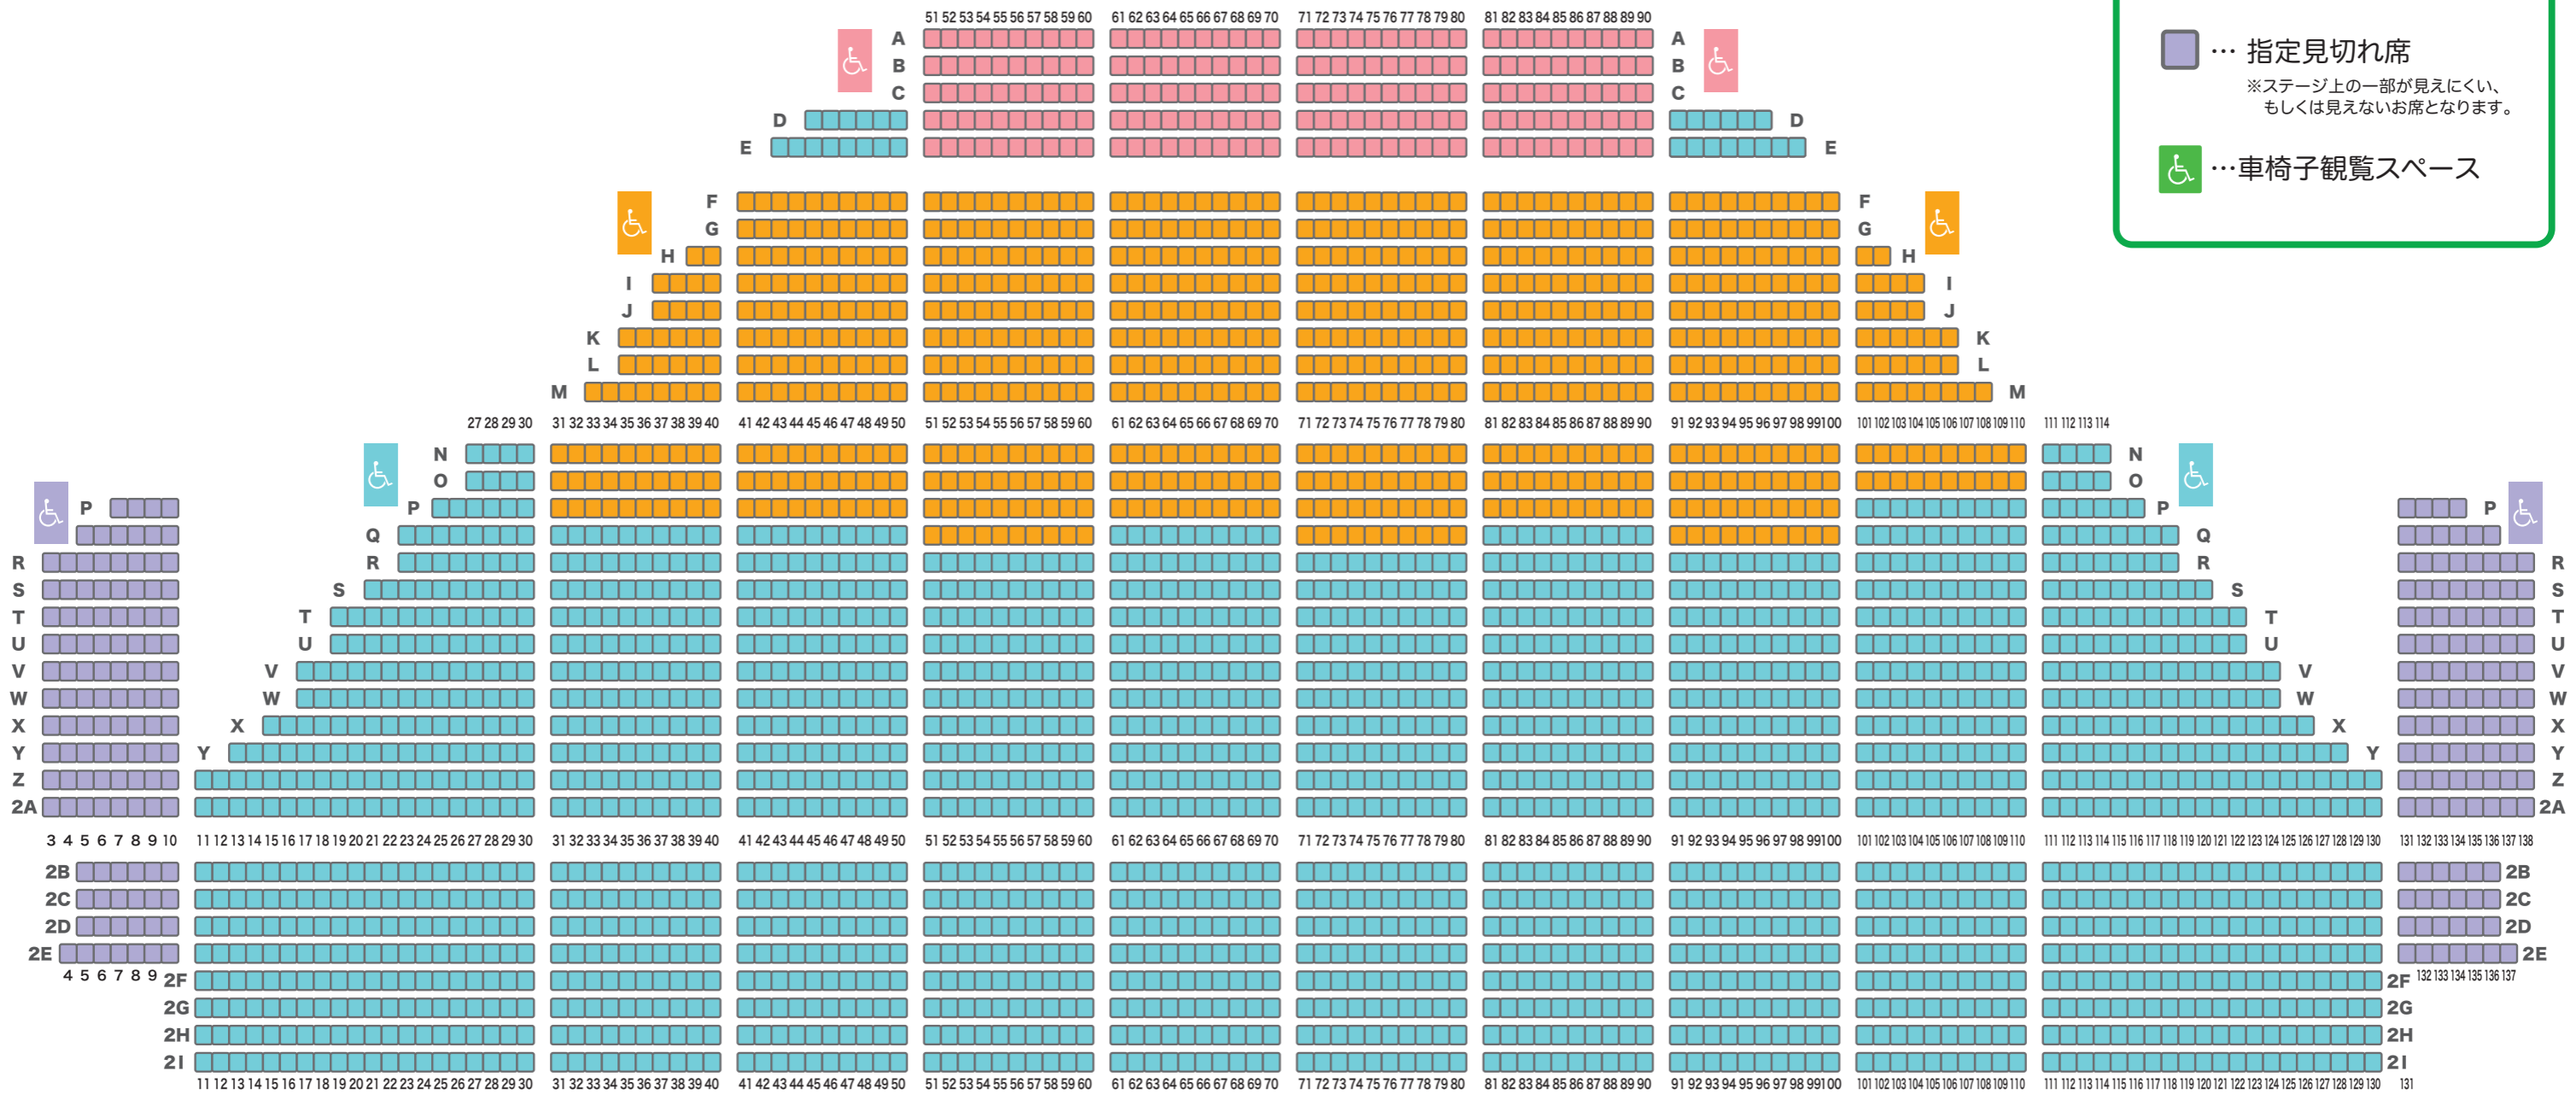

# 指定席座席表

スチールエリア

- ... 記念撮影特典付き席  
選手サイン特典付き席
- ... 最前ブロック席
- ... グループシート
- ... 一般指定席
- ... 指定見切れ席  
※ステージ上の一部が見えにくい、もしくは見えないお席となります。
- ... 車椅子観覧スペース

- 2L-1
- 2L-2
- 2L-3
- 2L-4
- 2L-5
- 2L-6
- 2L-7
- 2L-8
- 2L-9
- 2L-10
- 2L-11
- 2L-12
- 2L-13
- 2L-14
- 2L-15
- 2L-16
- 2L-17
- 2L-18
- 2L-19
- 2L-20